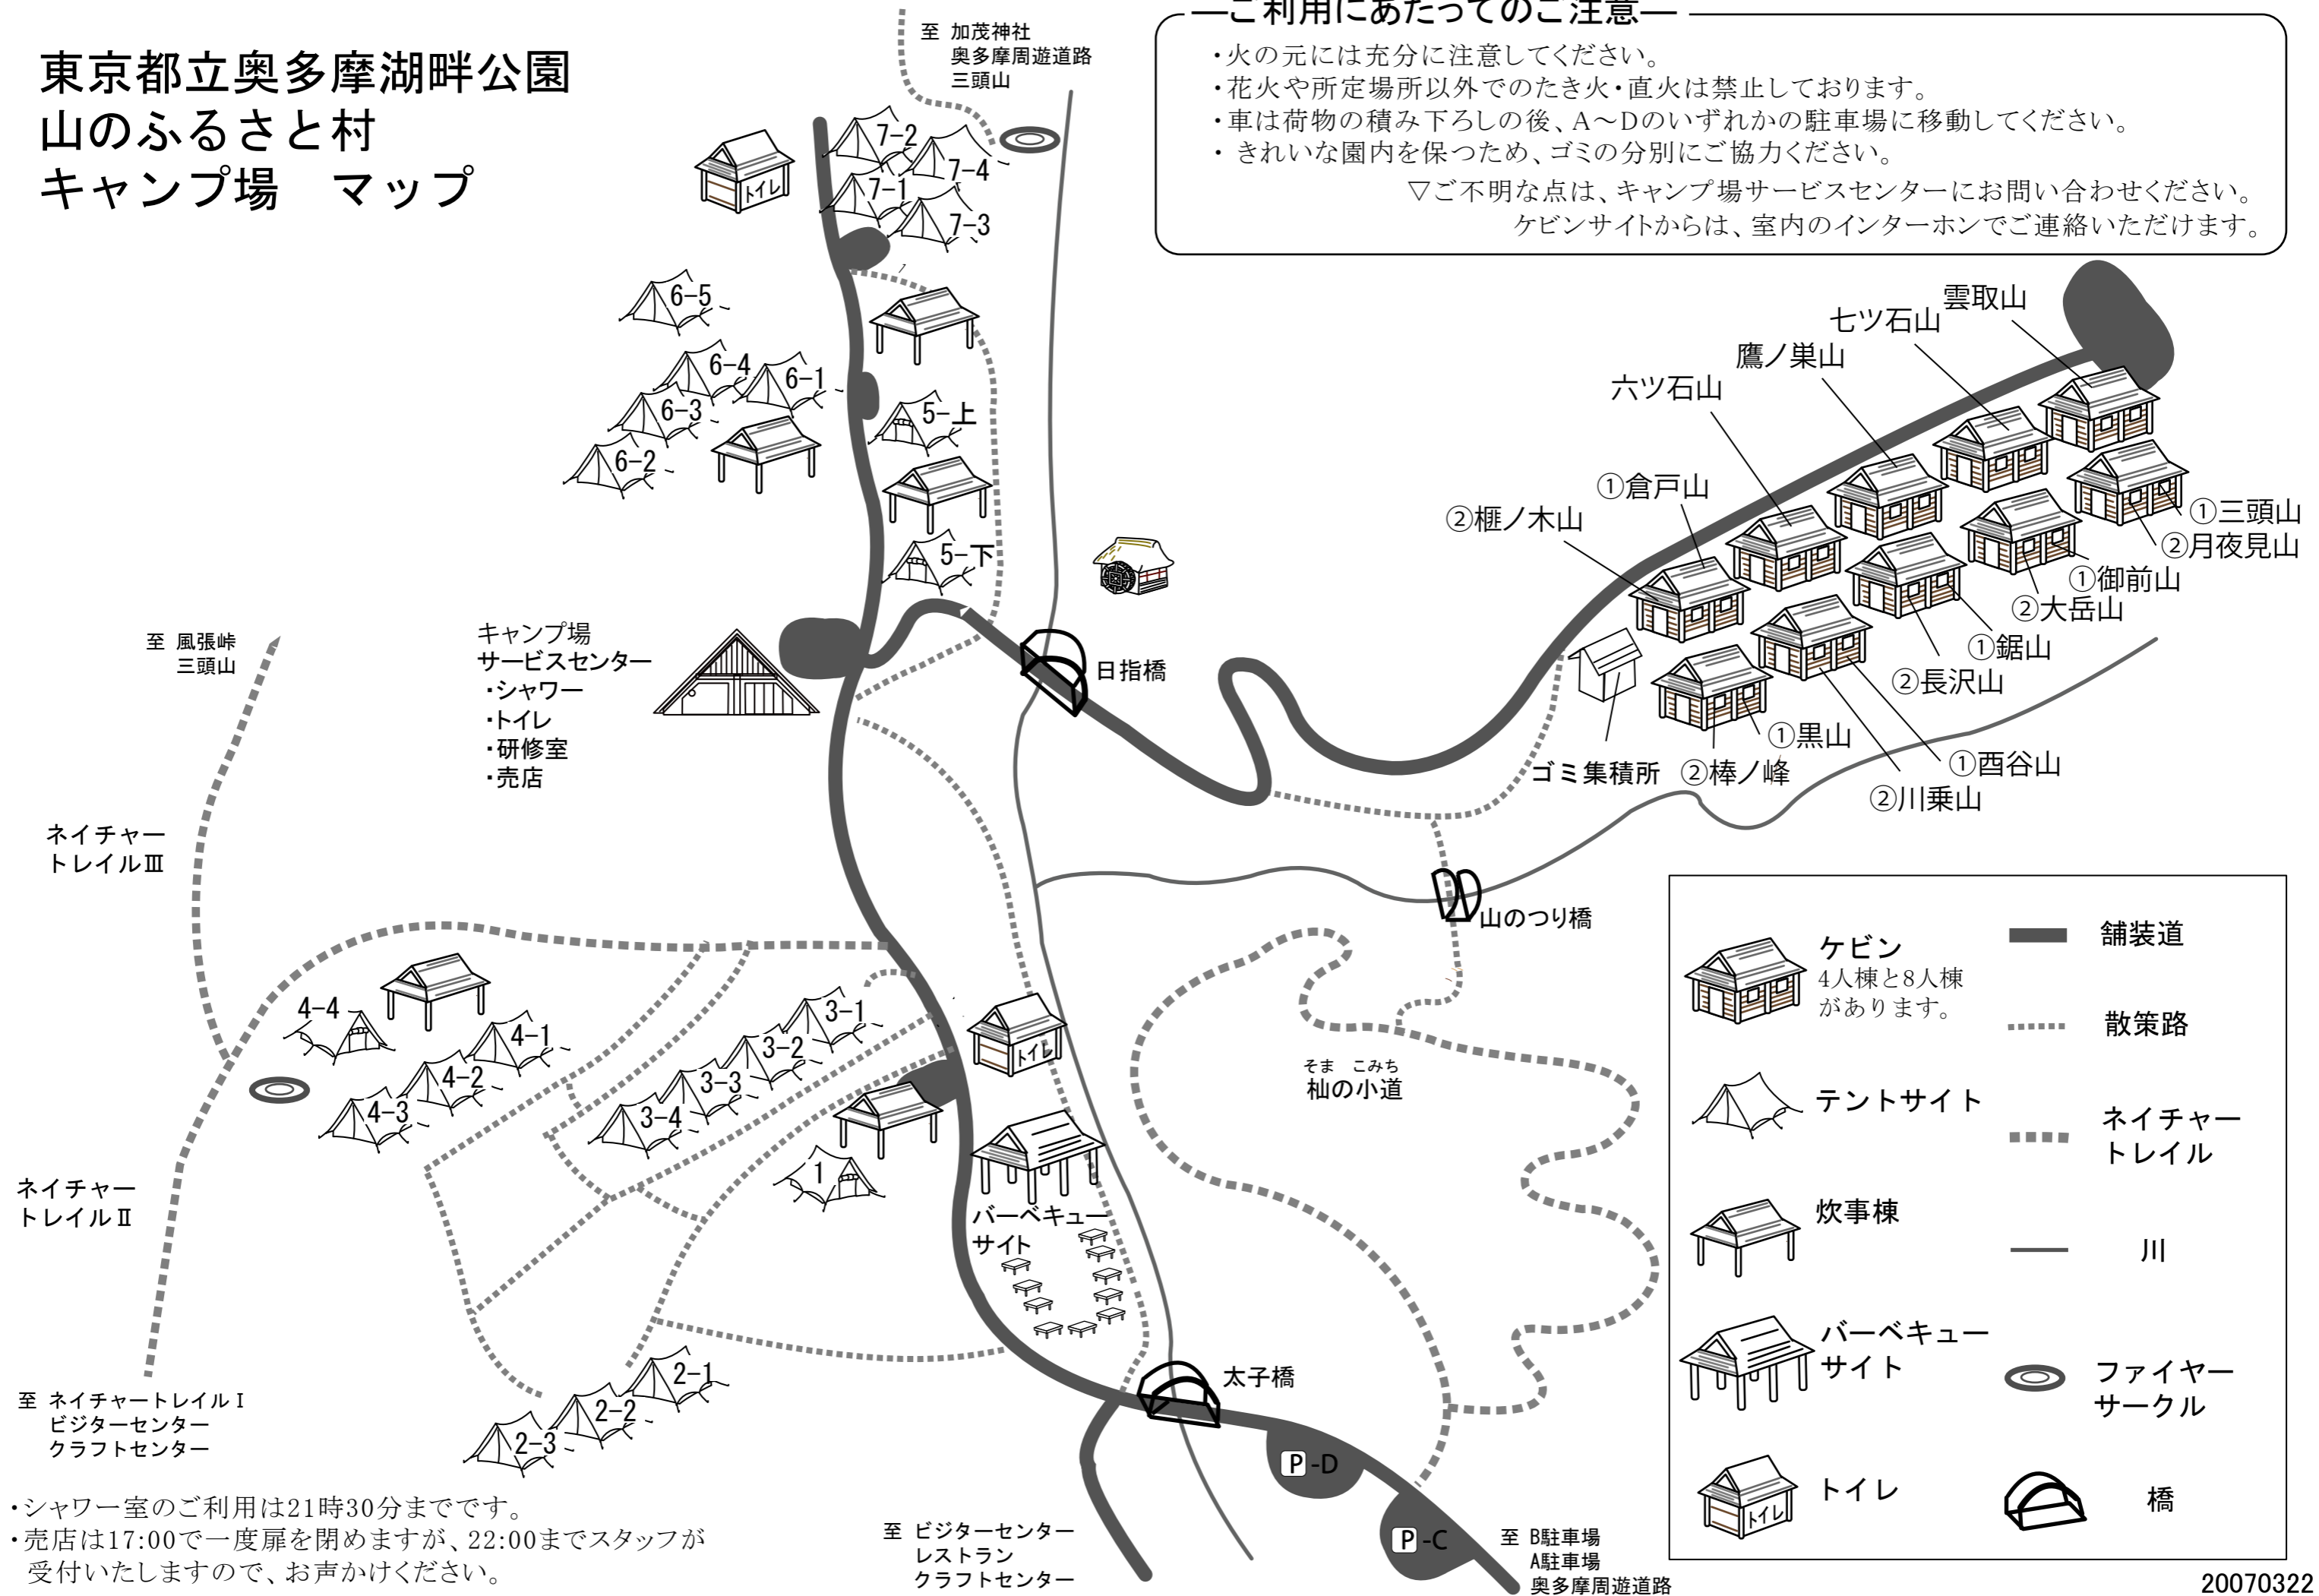

東京都立奥多摩湖畔公園 山のふるさと村 キャンプ場 マップ

ご利用にあたってのご注意

- ・火の元には十分に注意してください。
- ・花火や所定場所以外でのたき火・直火は禁止しております。
- ・車は荷物の積み下ろしの後、A～Dのいずれかの駐車場に移動してください。
- ・きれいな園内を保つため、ゴミの分別にご協力ください。

▽ご不明な点は、キャンプ場サービスセンターにお問い合わせください。
ケビンサイトからは、室内のインターホンでご連絡いただけます。

	ケビン 4人棟と8人棟 があります。		舗装道
	テントサイト		散策路
	炊事棟		ナイチャートレイル
	バーベキュー サイト		川
	トイレ		ファイヤー サークル
			橋

・シャワー室のご利用は21時30分までです。
・売店は17:00で一度扉を閉めますが、22:00までスタッフが
受付いたしますので、お声かけください。

至 ビジターセンター
レストラン
クラフトセンター

至 B駐車場
A駐車場
奥多摩周遊道路