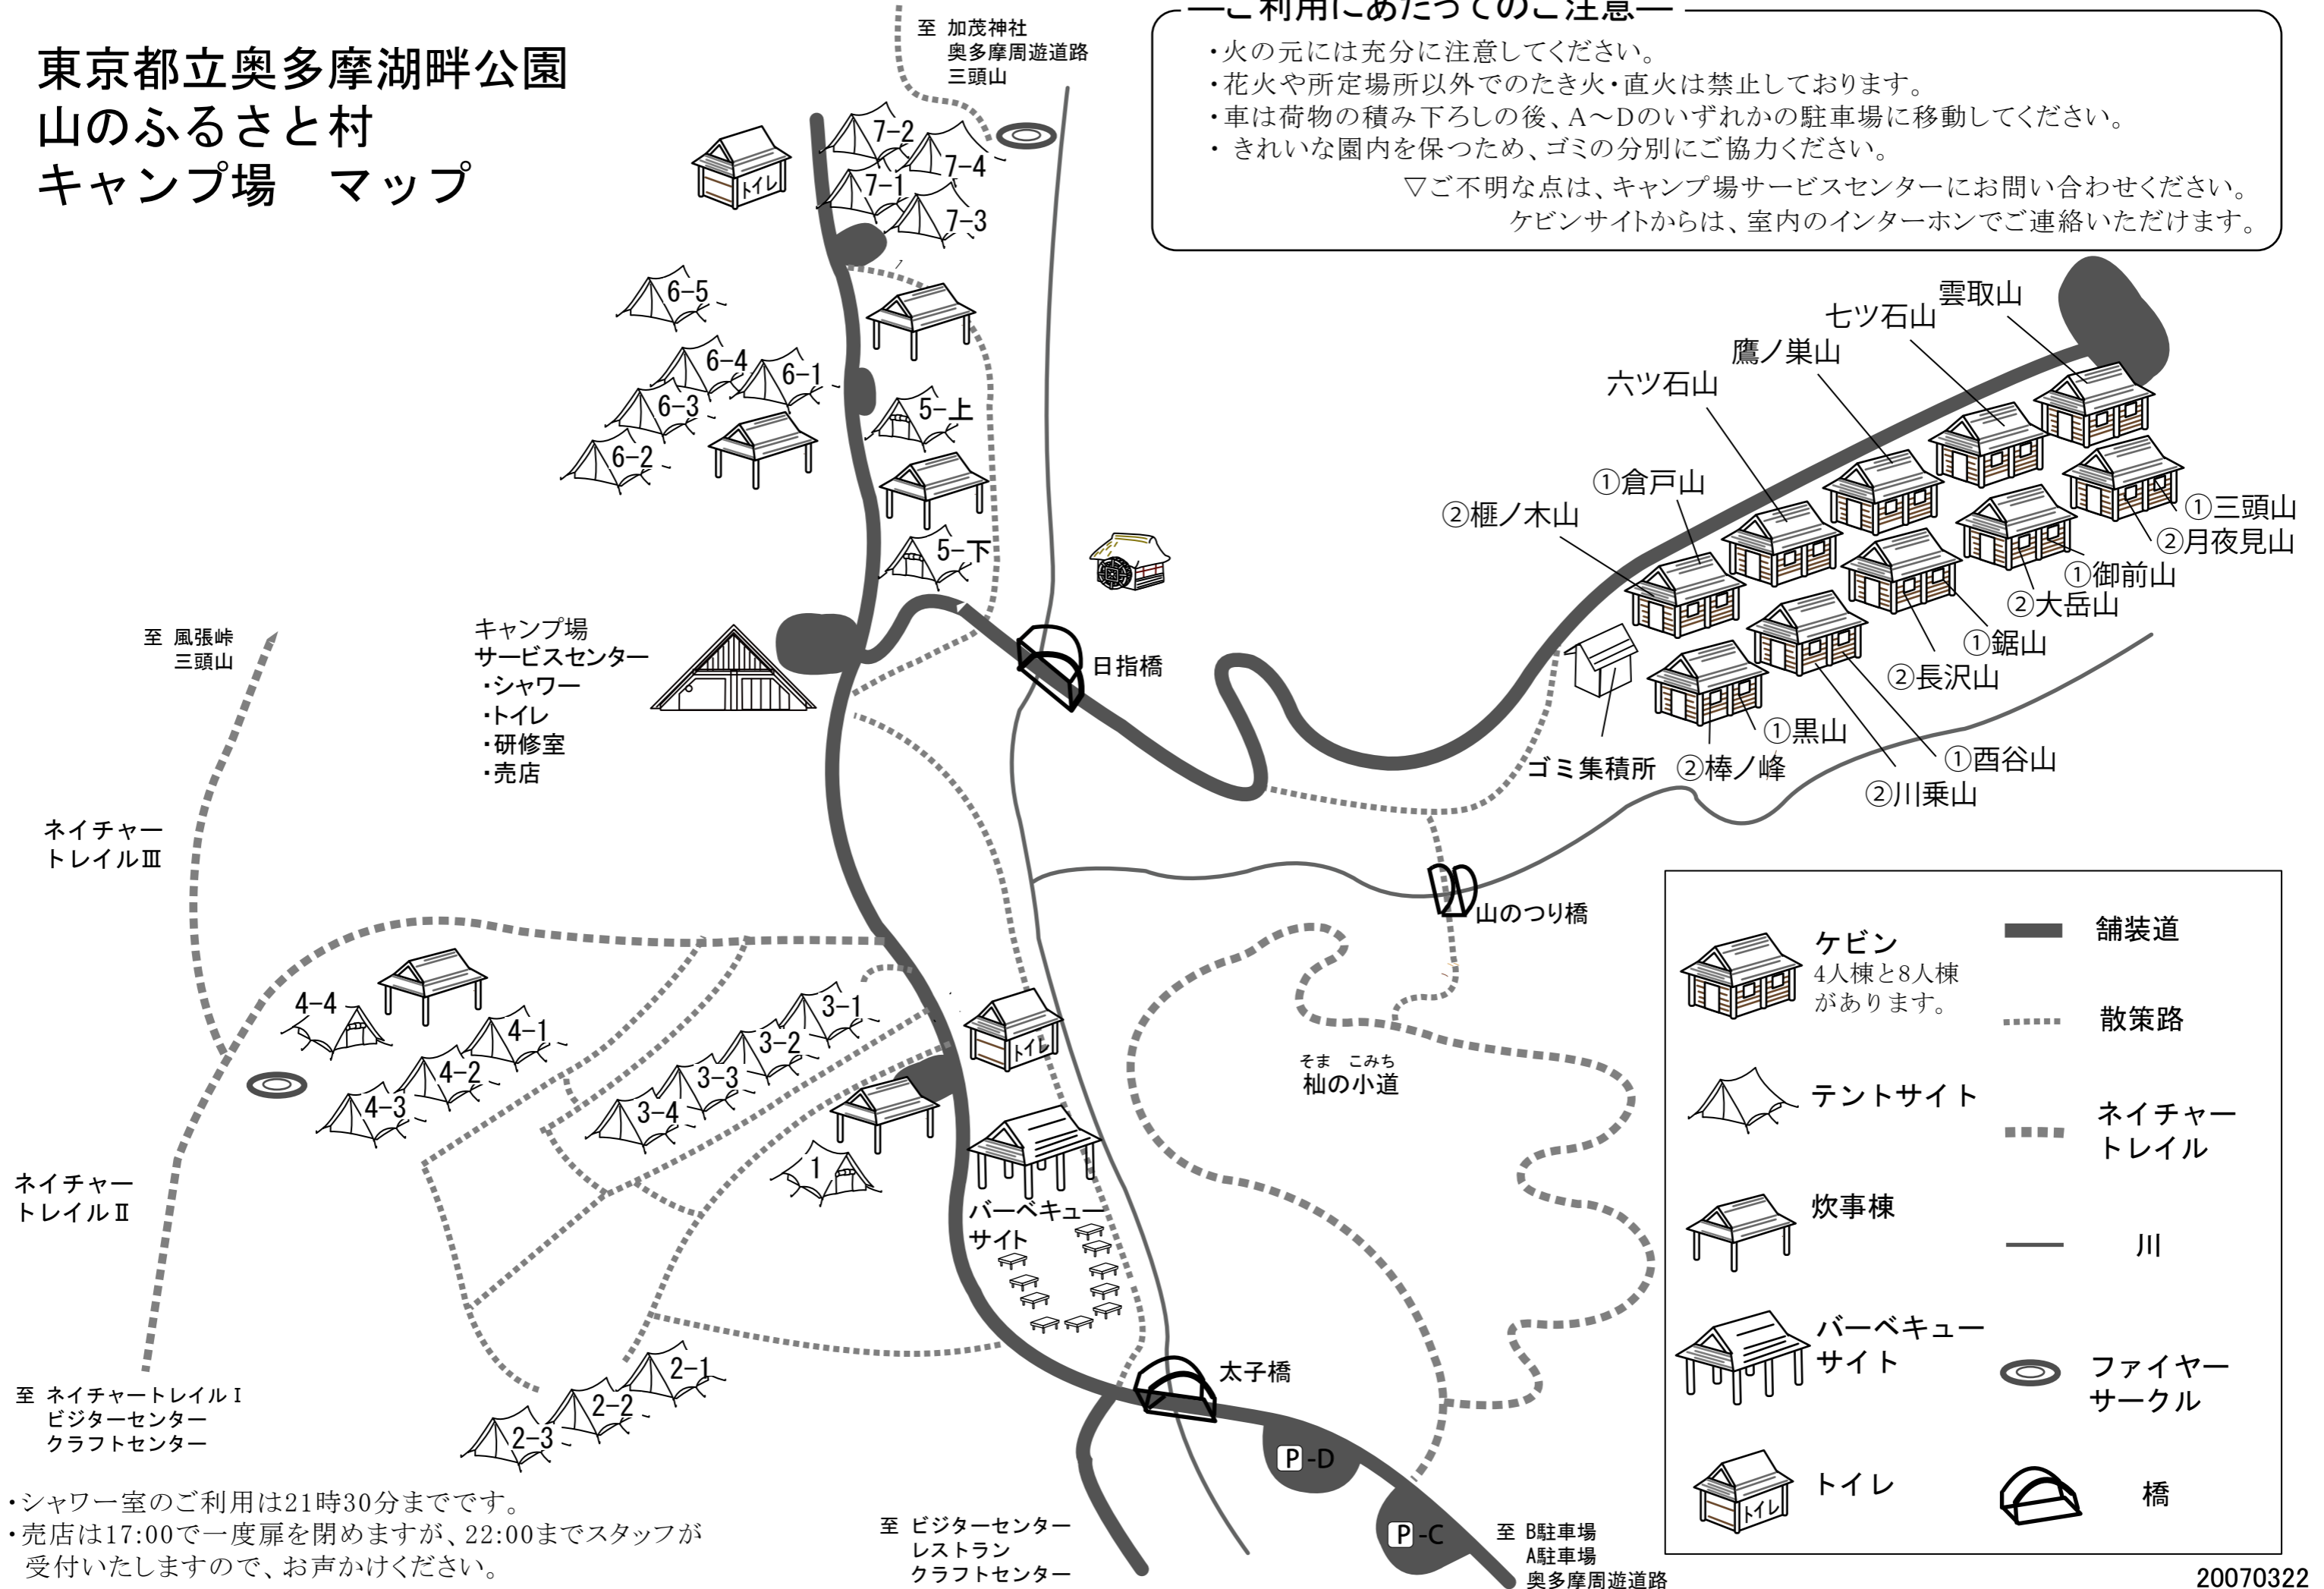

東京都立奥多摩湖畔公園 山のふるさと村 キャンプ場 マップ

ご利用にあたってのご注意

- ・火の元には十分に注意してください。
- ・花火や所定場所以外でのたき火・直火は禁止しております。
- ・車は荷物の積み下ろしの後、A～Dのいずれかの駐車場に移動してください。
- ・きれいな園内を保つため、ゴミの分別にご協力ください。

▽ご不明な点は、キャンプ場サービスセンターにお問い合わせください。
ケビンサイトからは、室内のインターホンでご連絡いただけます。

- ・シャワー室のご利用は21時30分までです。
- ・売店は17:00で一度扉を閉めますが、22:00までスタッフが受付いたしますので、お声かけください。