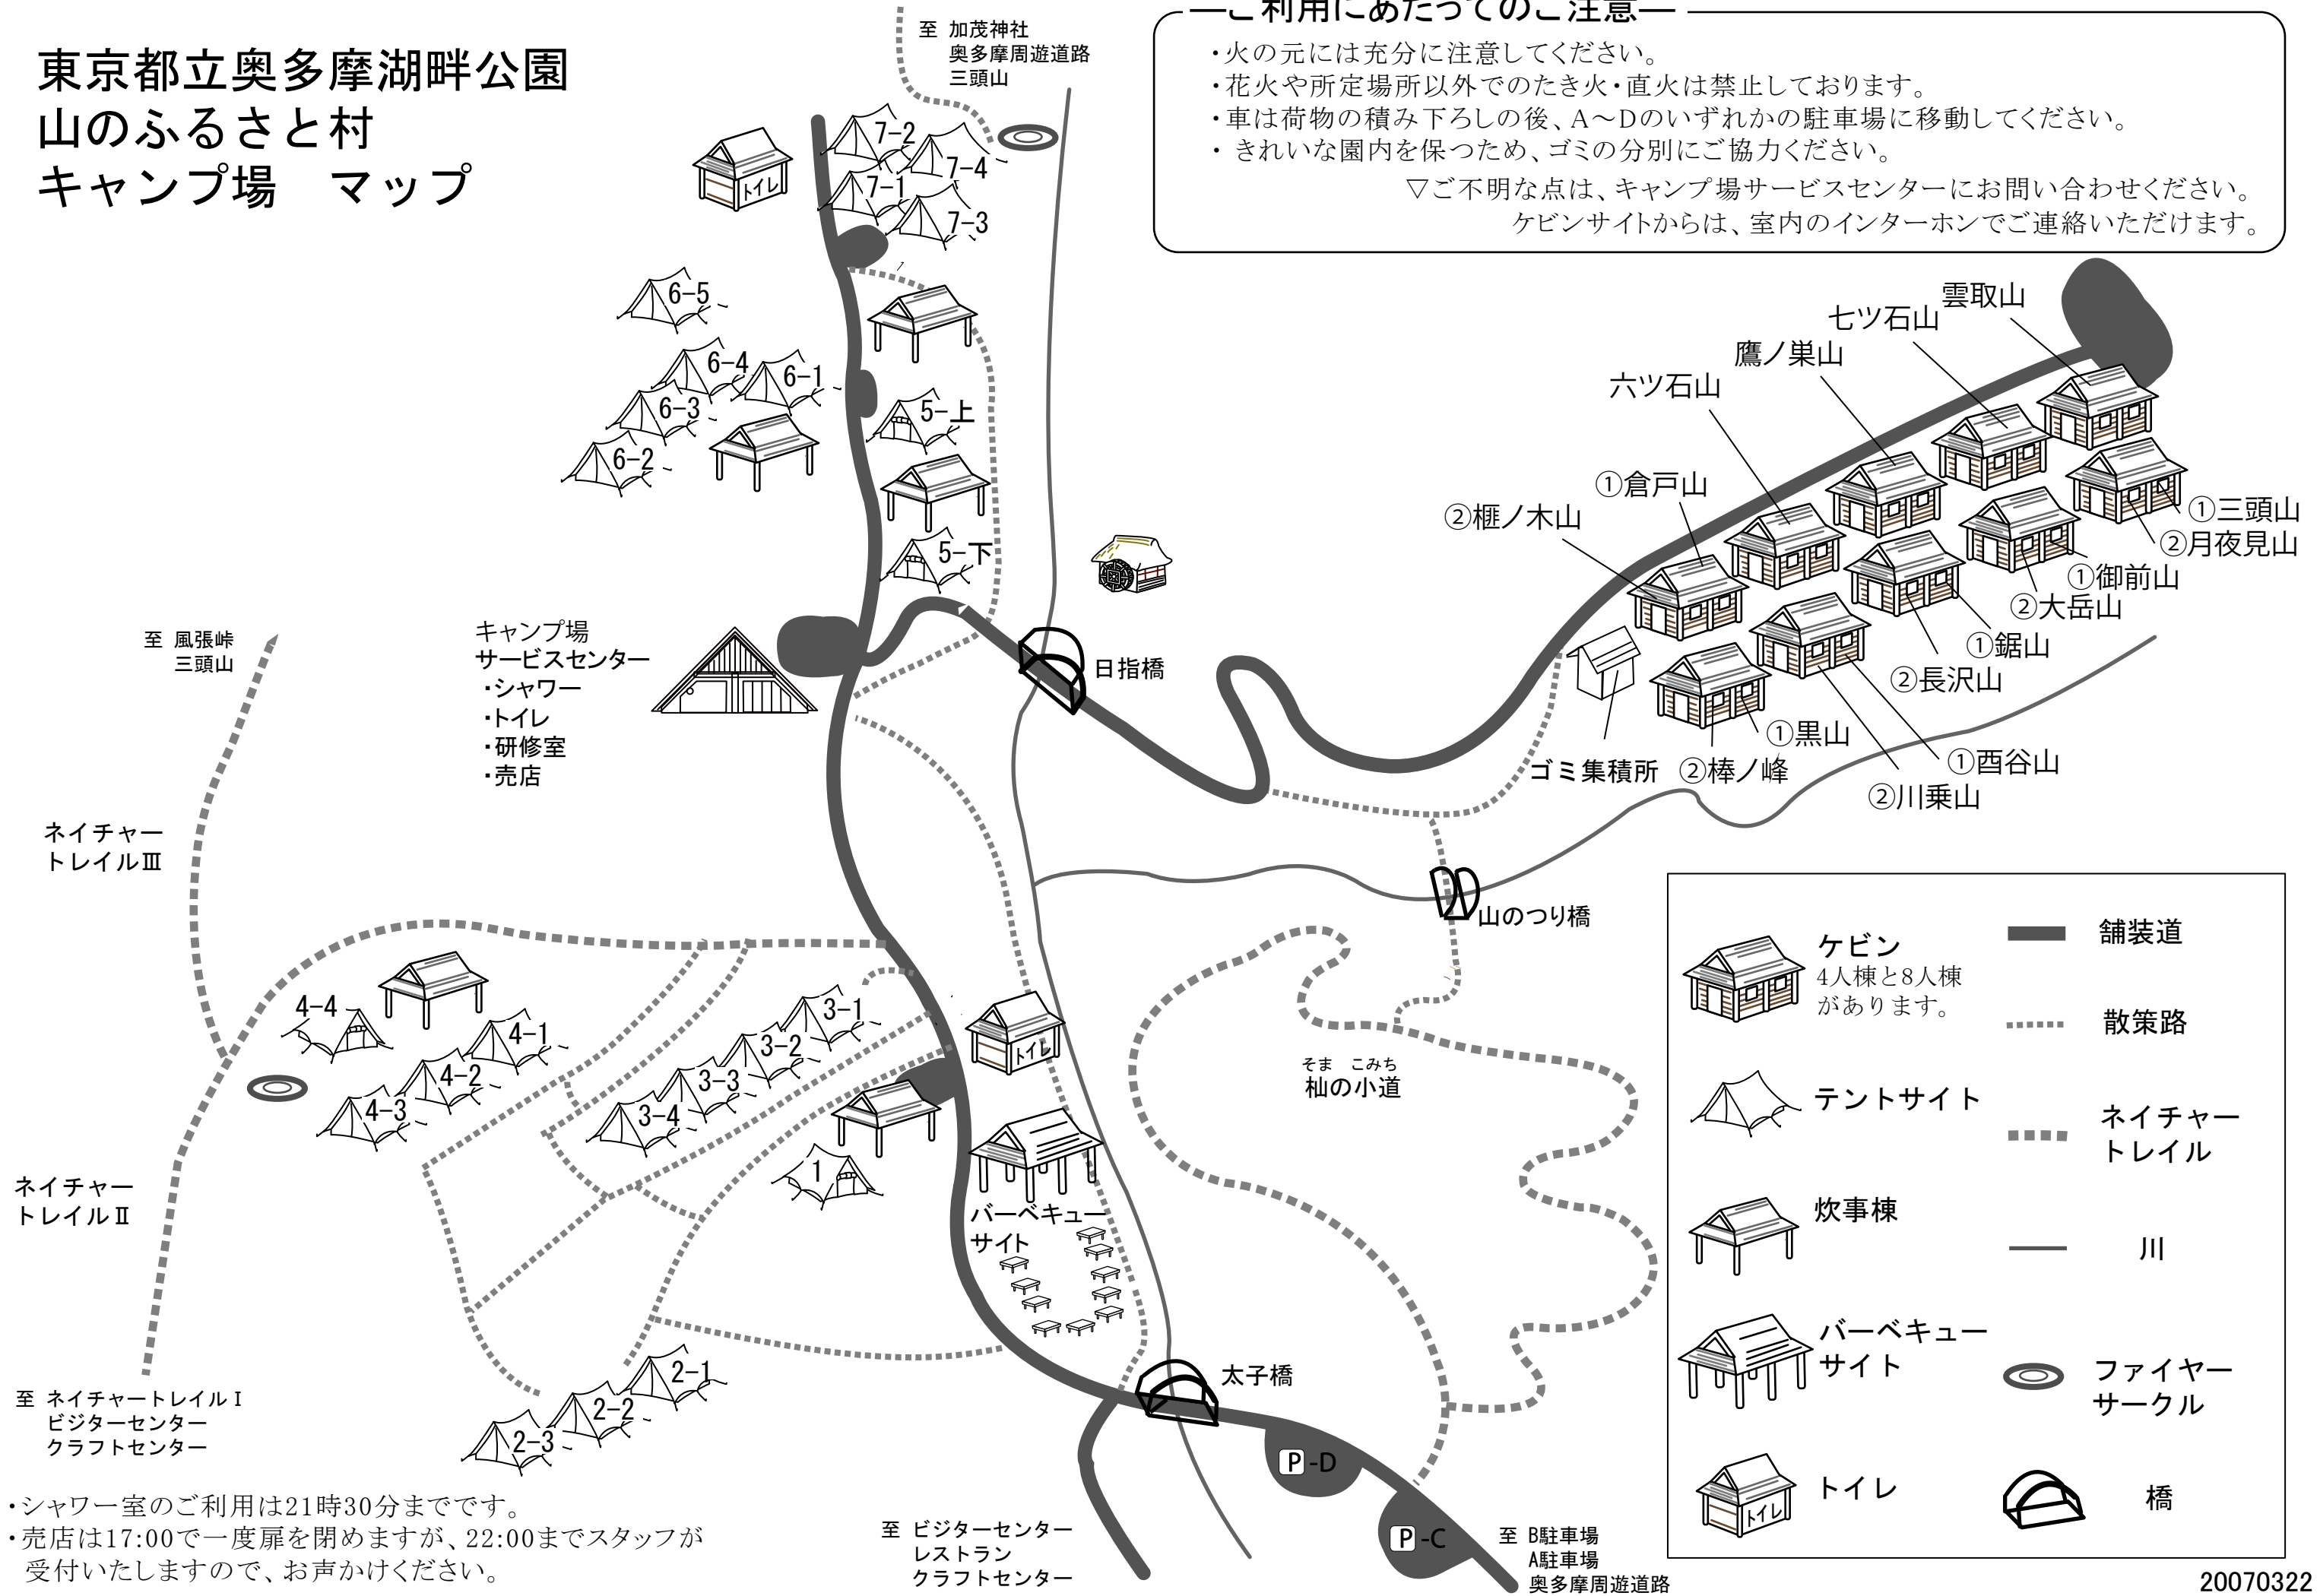

東京都立奥多摩湖畔公園 山のふるさと村 キャンプ場 マップ

ご利用にあたってのご注意

- ・火の元には十分に注意してください。
- ・花火や所定場所以外でのたき火・直火は禁止しております。
- ・車は荷物の積み下ろしの後、A～Dのいずれかの駐車場に移動してください。
- ・きれいな園内を保つため、ゴミの分別にご協力ください。

▽ご不明な点は、キャンプ場サービスセンターにお問い合わせください。
ケビンサイトからは、室内のインターホンでご連絡いただけます。

・シャワー室のご利用は21時30分までです。
・売店は17:00で一度扉を閉めますが、22:00までスタッフが受付いたしますので、お声かけください。